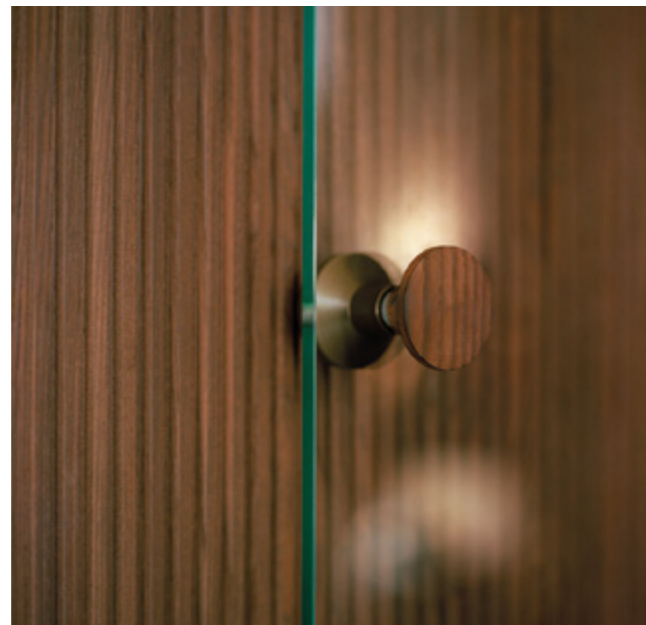

BodyLove S

BodyLove S

con boiserie esterna.
Sauna:
legno massiccio
termotrattato.

with
exterior panelling.
Sauna:
heat-treated
solid wood.