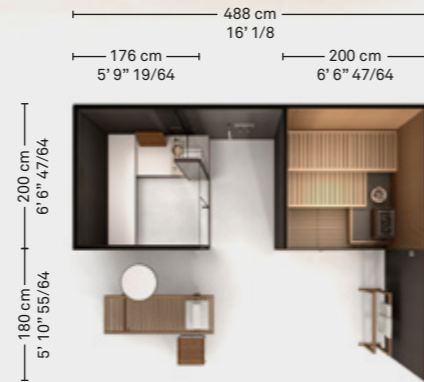

AUVERGNE GRÈS
PORCELAIN
GRES PORCELLANATO
AUVERGNE

CANADIAN
HEMLOCK
HEMLOCK
CANADESE

SAUNA (1)
HAMMAM (1)
WOOD / ALUMINIUM LOUNGER (1)
TABLE (1)
HAMMAM FOOTREST (1)
HEADREST / BACKREST (1)
TOWEL STAND (1)
FEELGOOD SHOWER (1)

SAUNA (1)
HAMMAM (1)
LETTINO LEGNO E ALLUMINIO (1)
TAVOLINO (1)
PANCA POGGIAPIEDI (1)
POGGIATESTA / POGGIASCHIENA (1)
PIANTANA PORTASCIUGAMANI (1)
DOCCIA FEELGOOD (1)