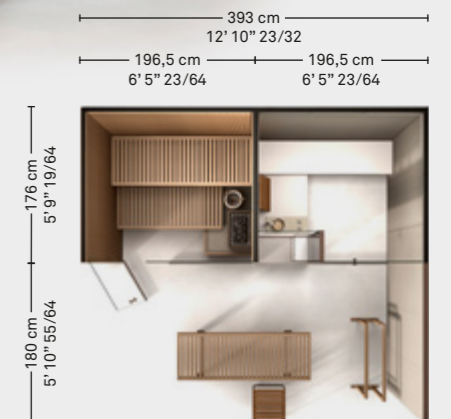

SH01

CANADIAN
HEMLOCK
HEMLOCK
CANADESE

CHAMPAGNE GRÈS
PORCELAIN
GRES PORCELLANATO
CHAMPAGNE

- SAUNA (1)
- HAMMAM (1)
- WOOD / ALUMINIUM LOUNGER (1)
- HAMMAM FOOTREST (1)
- HEADREST / BACKREST (1)
- TOWEL STAND (1)
- SAUNA (1)
- HAMMAM (1)
- LETTINO LEGNO E ALLUMINIO (1)
- PANCA POGGIAPIEDI (1)
- POGGIATESTA / POGGIASCHIENA (1)
- PIANTANA PORTASCIUGAMANI (1)