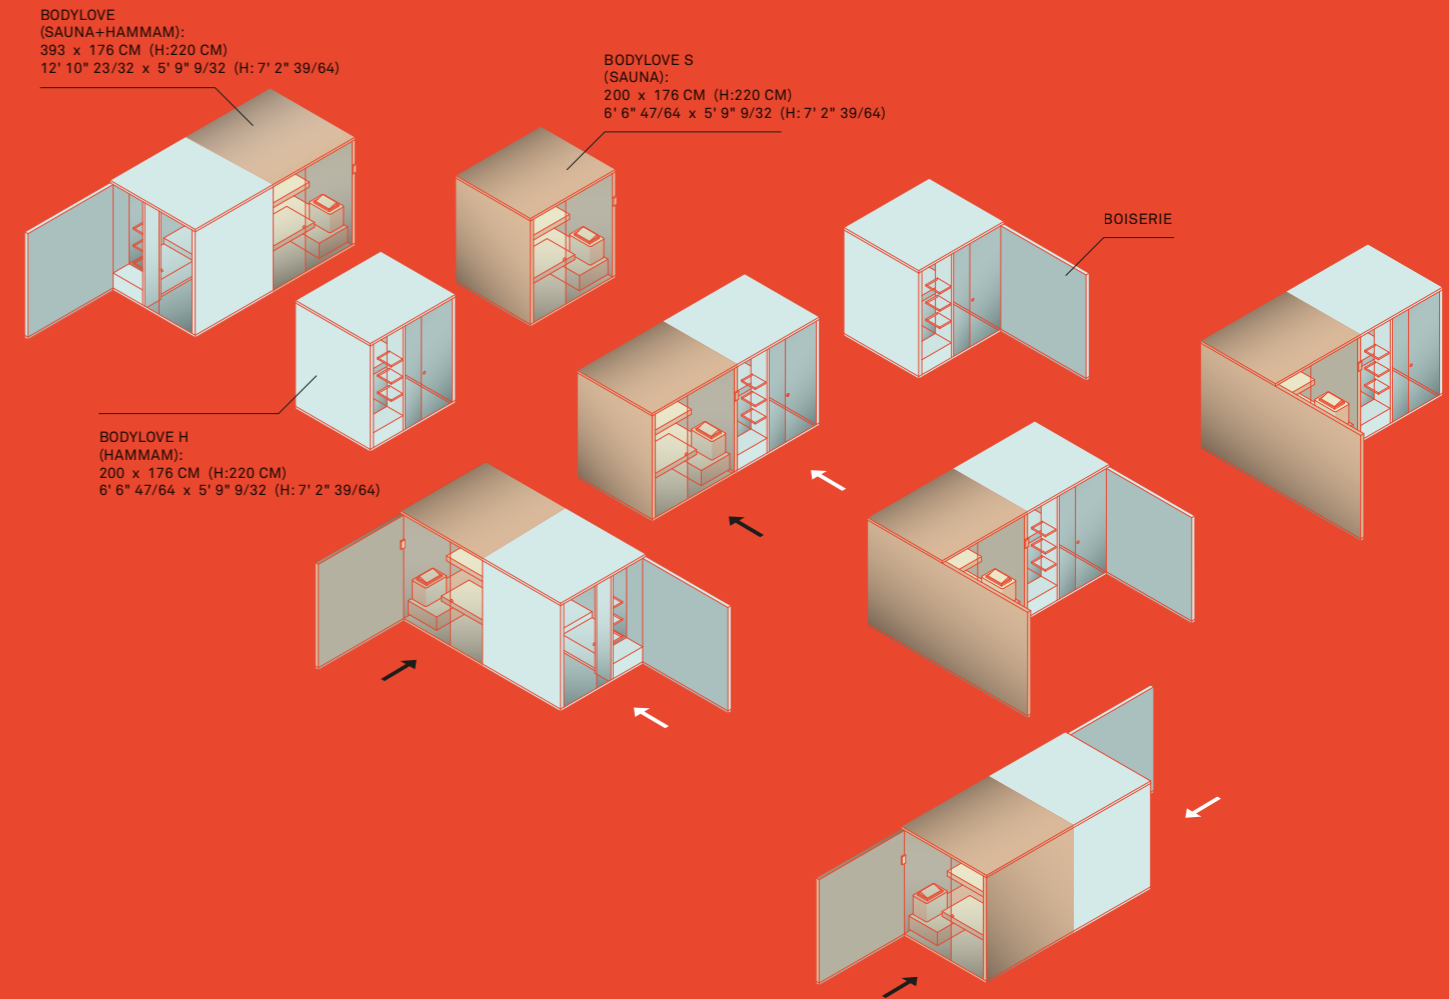

52 - 53

54 - 55

56 - 57

58 - 59

60 - 61

62 - 63

64 - 65

66 - 67

68 - 69

→ CONFIGURATION SAMPLES →

IN THE BODYLOVE
SAUNA+HAMMAM VERSION,
A NUMBER OF OPTIONS
ARE AVAILABLE
FOR POSITIONING
AND ORIENTING
THE ACCESS DOORS
TO THE TWO SPACES.

IN VERSIONE
SAUNA+HAMMAM,
BODYLOVE PERMETTE
DIVERSE POSSIBILITÀ
DI ORIENTAMENTO
E POSIZIONAMENTO
DELLE PORTE DI ACCESSO
AI DUE SPAZI.