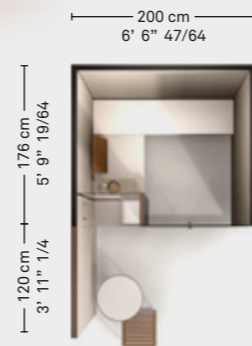

H01

CHAMPAGNE GRÈS
PORCELAIN
GRES PORCELLANATO
CHAMPAGNE

- HAMMAM (1)
- HEADREST / BACKREST (1)
- TABLE (1)
- HAMMAM FOOTREST (1)
- HAMMAM (1)
- POGGIATESTA / POGGIASCHIENA (1)
- TAVOLINO (1)
- PANCA POGGIAPIEDI (1)