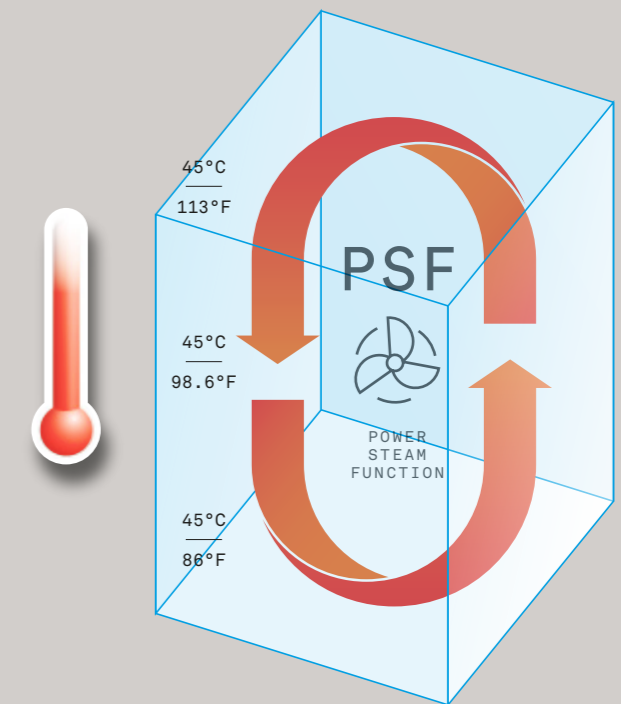

Grazie alla sofisticata elettronica il generatore comprende quando la porta è aperta e blocca in automatico la produzione del vapore

POWERSTEAM FUNCTION

TRADITIONAL HAMMAM

NEW TECHNOLOGY FROM EFFEGIBI

The innovative ventilation management system minimises temperature layering inside the cubicle.