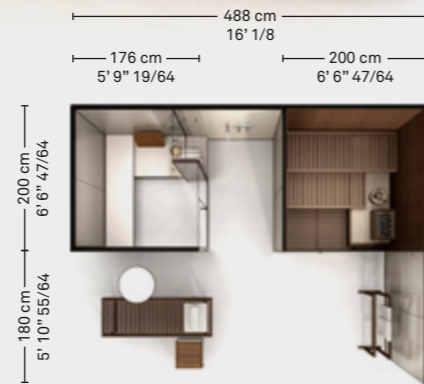

FLUTED GLASS
VETRO A CANNE

HEAT-TREATED
SOLID WOOD
LEGNO MASSICCIO
TERMOTRATTATO

SAUNA (1)
HAMMAM (1)
WOOD / ALUMINIUM LOUNGER (1)
TABLE (1)
HAMMAM FOOTREST (1)
HEADREST / BACKREST (1)
TOWEL STAND (1)
FEELGOOD SHOWER (1)

SAUNA (1)
HAMMAM (1)
LETTINO LEGNO E ALLUMINIO (1)
TAVOLINO (1)
PANCA POGGIAPIEDI (1)
POGGIATESTA / POGGIASCHIENA (1)
PIANTANA PORTASCIUGAMANI (1)
DOCCIA FEELGOOD (1)