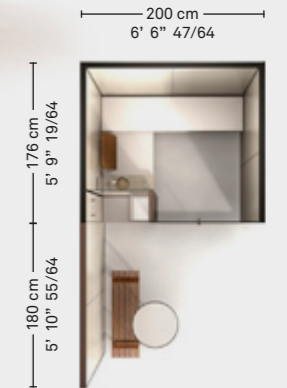

H03

FLUTED GLASS
VETRO A CANNE

- HAMMAM (1)
- HEADREST / BACKREST (1)
- BENCH (1)
- TABLE (1)
- HAMMAM (1)
- POGGIATESTA / POGGIASCHIENA (1)
- PANCA (1)
- TAVOLINO (1)